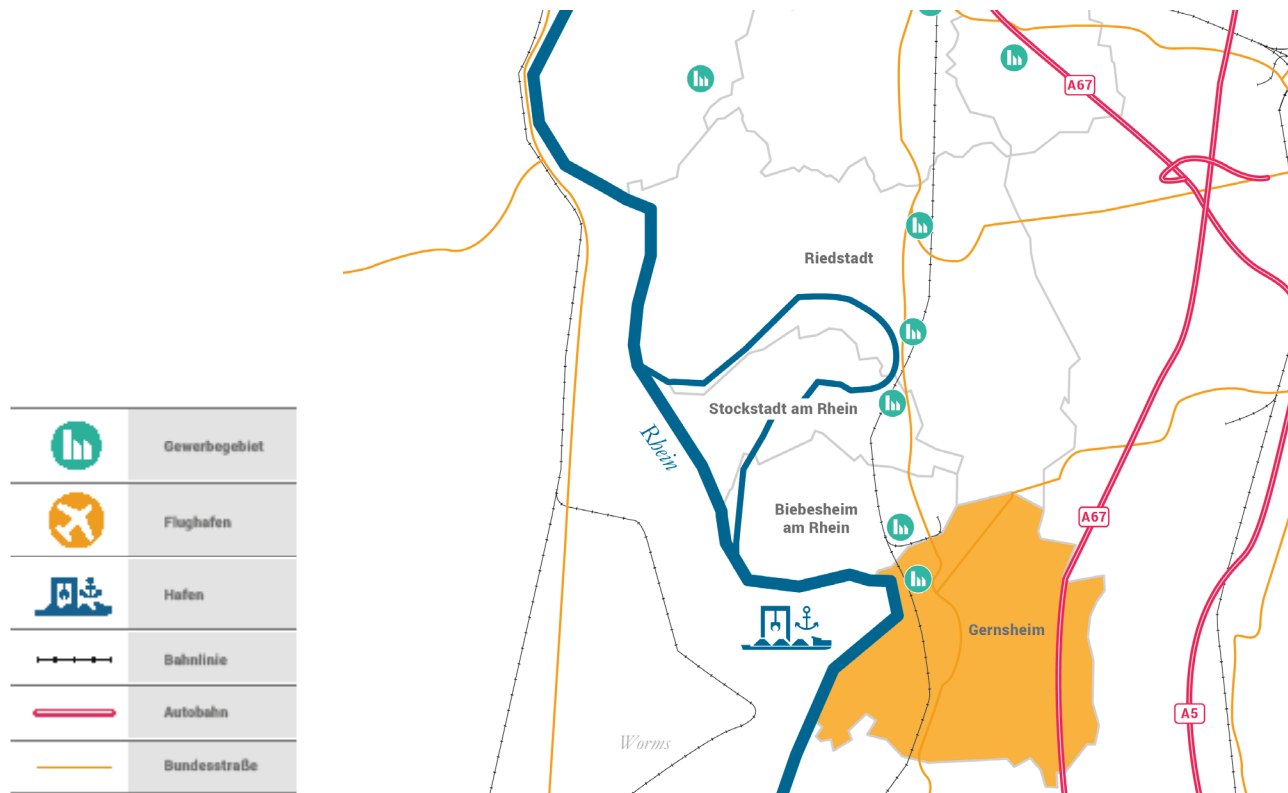

# SCHÖFFERSTADT GERNSHEIM

## SCHÖFFERSTADT GERNSHEIM PER SCHIFF IN ALLE WELT

Die Geburtsstadt Peter Schöffers bildet den südlichen Abschluss des Kreises Groß-Gerau. Sie verbindet die Metropolregionen FrankfurtRheinMain und Rhein-Neckar.

An der Autobahn A67 sowie den Bundesstraßen B44 und B426 gelegen, verfügt Gernsheim über hervorragende Verkehrsanbindungen.

Der Hafen Gernsheim, der einzige Containerhafen Hessens am Rhein, verbindet die Region per Wasser mit der Nordsee und Südosteuropa. Das eigene Industriegleis und die Fernstraßenanbindung schaffen die wichtige Trimodalität, die die ansässigen Unternehmen am Standort schätzen. Der Hafen wird in den nächsten Jahren ausgebaut, damit die steigende Nachfrage der Kunden, die aus einem Umkreis von bis zu 150 km kommen, auch weiterhin befriedigt werden kann.

SCHÖFFERSTADT  
GERNSHEIM

Teilausschnitt des Kreises Groß-Gerau