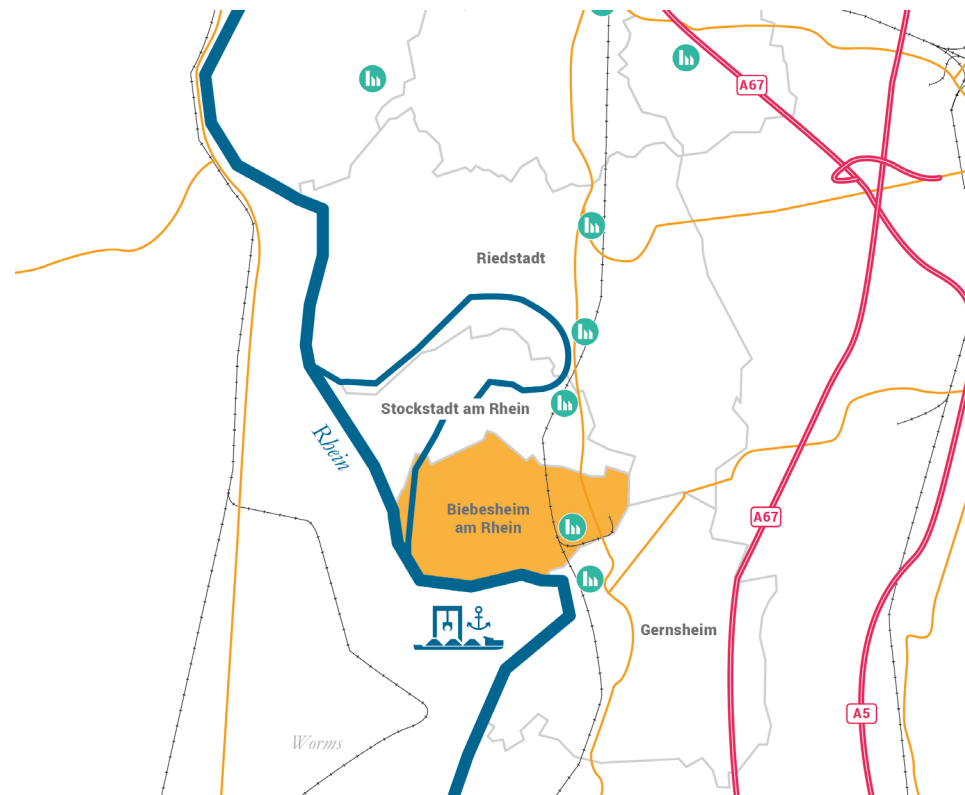

## BIEBESHEIM AM RHEIN SCHNELL, FLEXIBEL, EFFEKTIV

Biebesheim am Rhein befindet sich als zweitkleinste Kommune des Kreises Groß-Gerau im hessischen Ried verkehrsgünstig im Großraum Rhein-Main-Neckar. Unweit des Containerhafens Gernsheim gelegen, verfügt das Biebesheimer Gewerbegebiet auch über ein Industriegleis, das von mehreren Unternehmen genutzt wird.

**BIEBESHEIM  
AM RHEIN**

**Fresenius Medical Care**

### Teilausschnitt des Kreises Groß-Gerau

	Gewerbegebiet
	Flughafen
	Hafen
	Bahnlinie
	Autobahn
	Bundesstraße